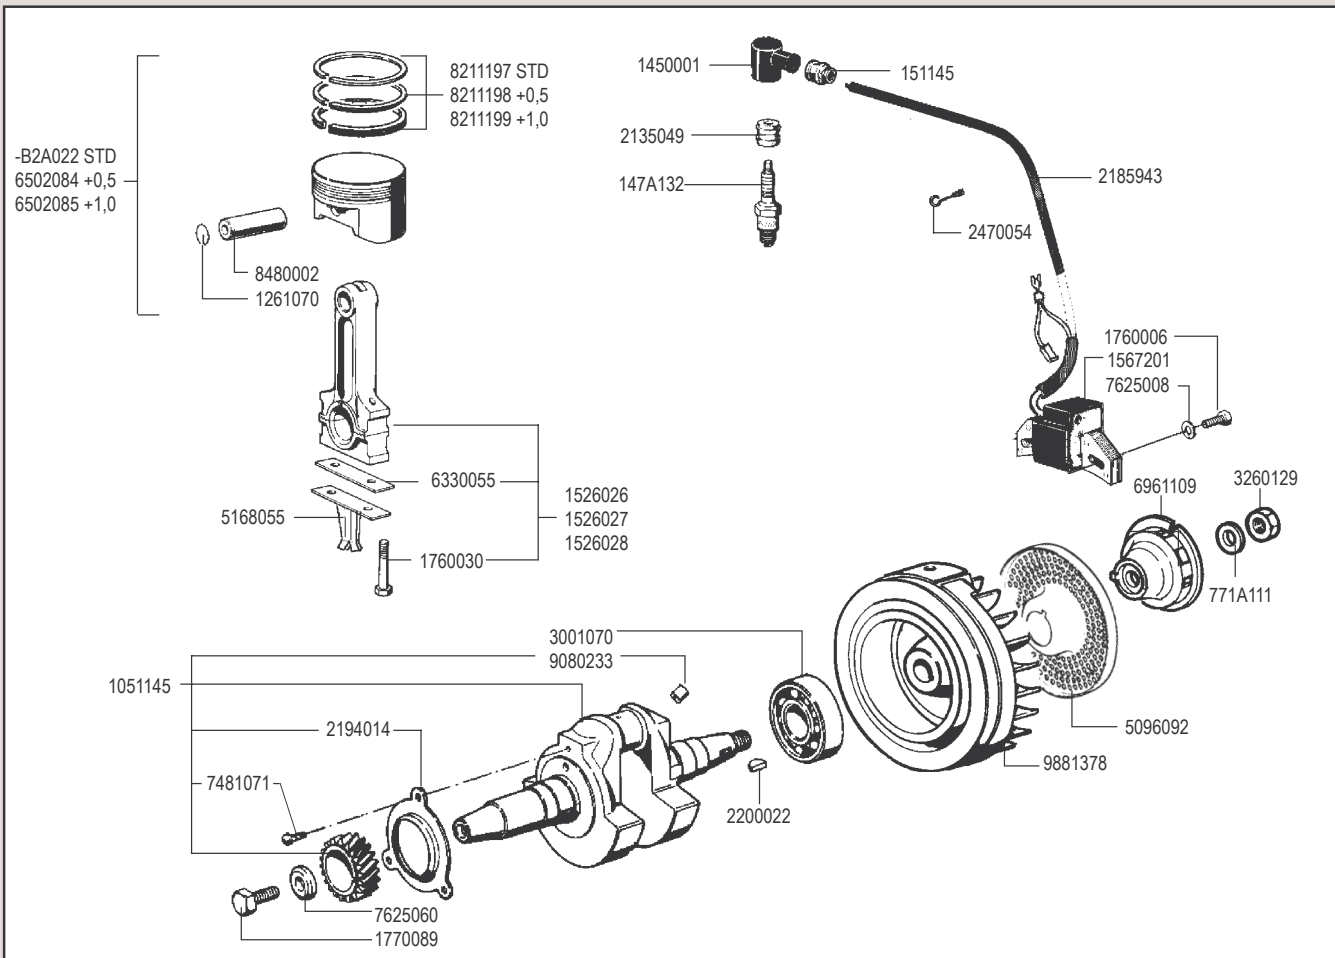

1560271 SHORT BLOCK

A 349
A 360

RICAMBI - SPARE PARTS - ERSATZTEILE - PIECES DETACHEES - REPUESTOS

RICAMBI - SPARE PARTS - ERSATZTEILE - PIÈCES DETACHÉES - REPUESTOS

RICAMBI - SPARE PARTS - ERSATZTEILE - PIECES DETACHEES - REPUESTOS

EMESSO IL	N. REVISIONE	DATA	CODICE
03/99	6	02/04	178A131