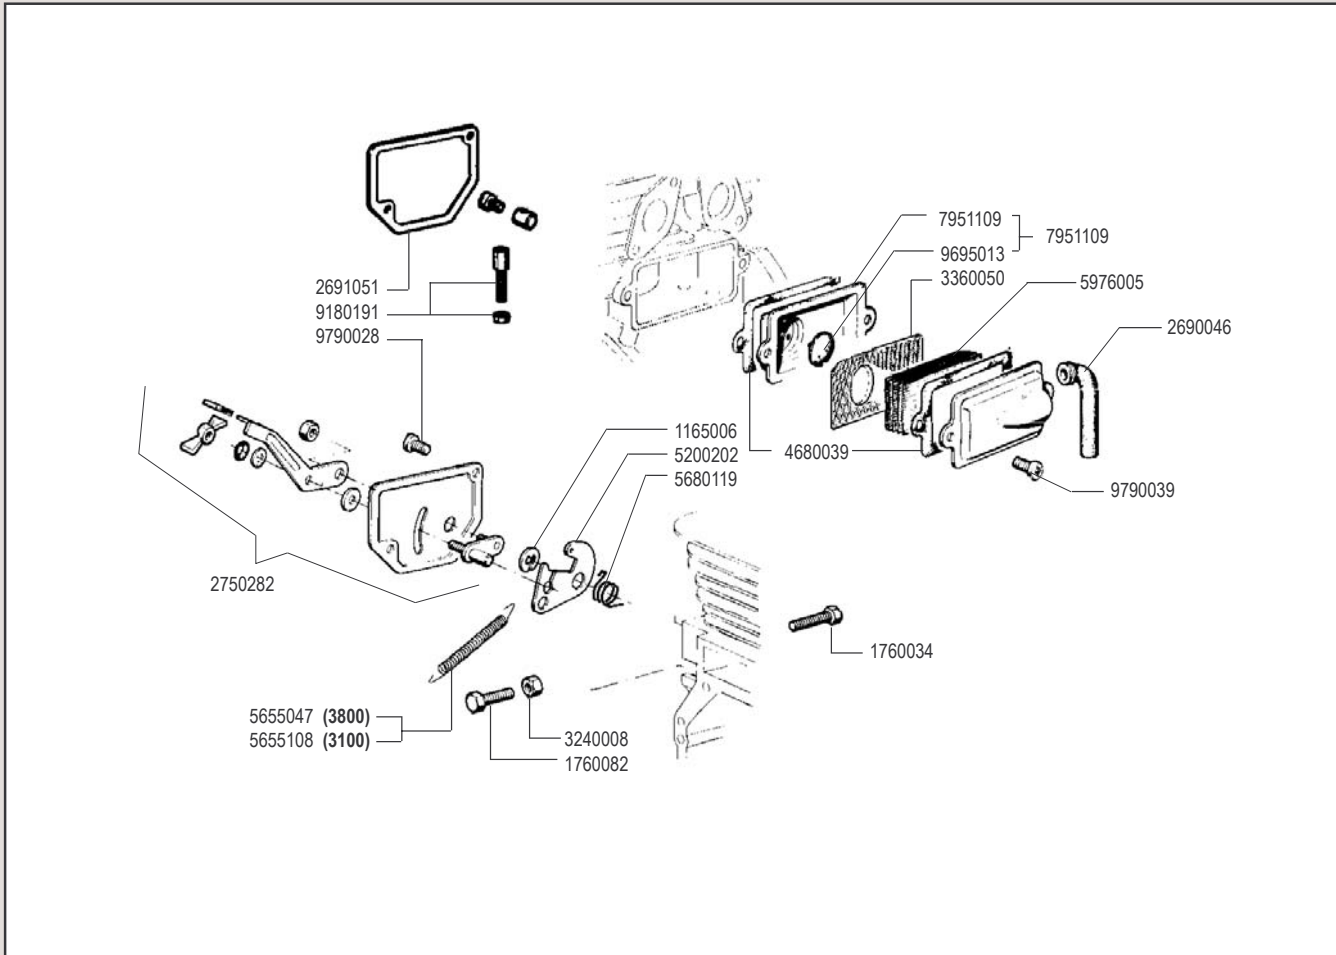

1560271 SHORT BLOCK

A 349
A 360

RICAMBI - SPARE PARTS - ERSATZTEILE - PIECES DETACHEES - REPUESTOS

RICAMBI - SPARE PARTS - ERSATZTEILE - PIÈCES DETACHÉES - REPUESTOS

RICAMBI - SPARE PARTS - ERSATZTEILE - PIECES DETACHEES - REPUESTOS

EMESSO IL	N. REVISIONE	DATA	CODICE
03/99	6	02/04	178A131