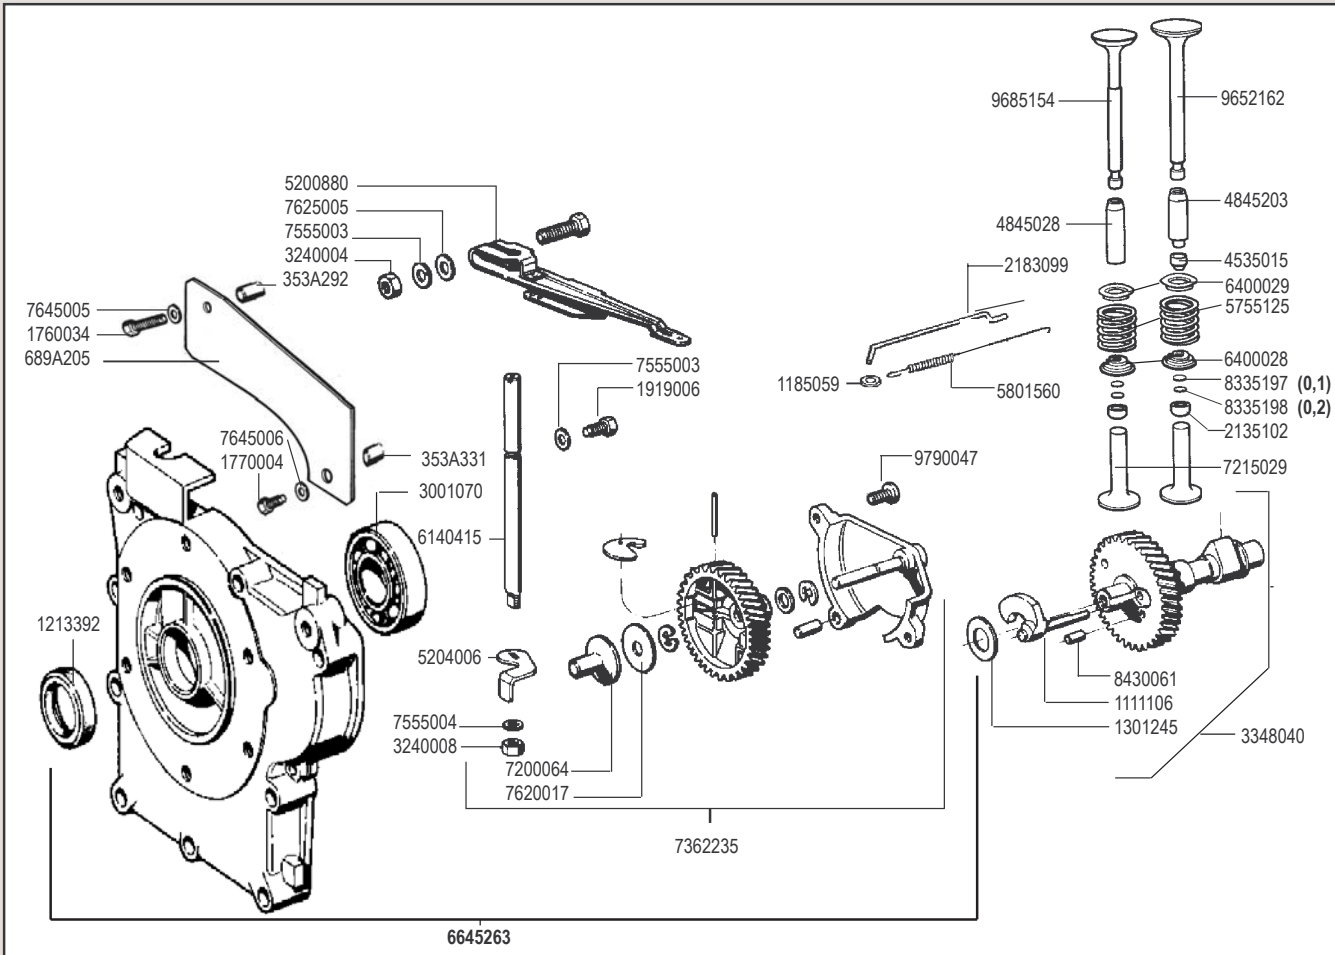

1560271 SHORT BLOCK

A 349
A 360

RICAMBI - SPARE PARTS - ERSATZTEILE - PIECES DETACHEES - REPUESTOS

RICAMBI - SPARE PARTS - ERSATZTEILE - PIÈCES DETACHÉES - REPUESTOS

RICAMBI - SPARE PARTS - ERSATZTEILE - PIECES DETACHEES - REPUESTOS

EMESSO IL	N. REVISIONE	DATA	CODICE
03/99	6	02/04	178A131