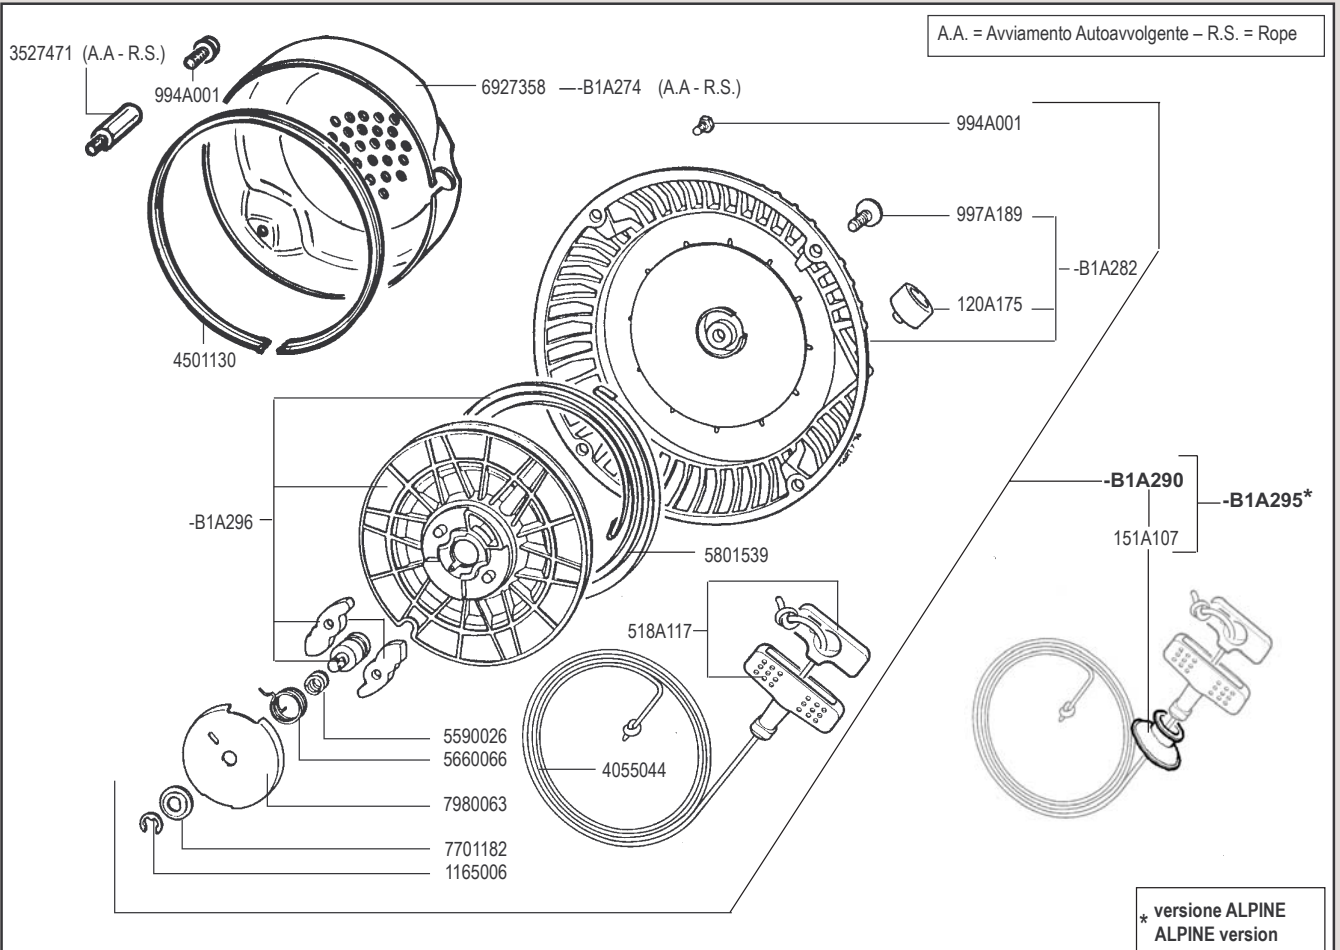

1560271 SHORT BLOCK

A 349
A 360

RICAMBI - SPARE PARTS - ERSATZTEILE - PIECES DETACHEES - REPUESTOS

RICAMBI - SPARE PARTS - ERSATZTEILE - PIÈCES DETACHÉES - REPUESTOS

RICAMBI - SPARE PARTS - ERSATZTEILE - PIECES DETACHEES - REPUESTOS

RICAMBI - SPARE PARTS - ERSATZTEILE - PIÈCES DETACHÉES - REPUESTOS

RICAMBI - SPARE PARTS - ERSATZTEILE - PIECES DETACHEES - REPUESTOS

ACME BUSINESS UNIT - 31049 VALDOBBIADENE (TREVISO) ITALY - VIA ERIZZO, 37
TEL. 0423 9701 - TELEFAX 0423 973623 - e-mail: mail@acmemotori.com Internet: www.acmemotori.com